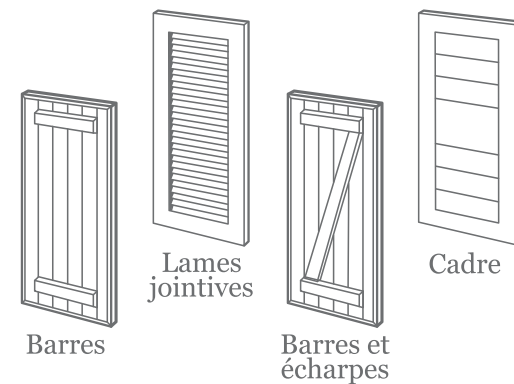

4 styles au choix

Existe aussi en cintré.