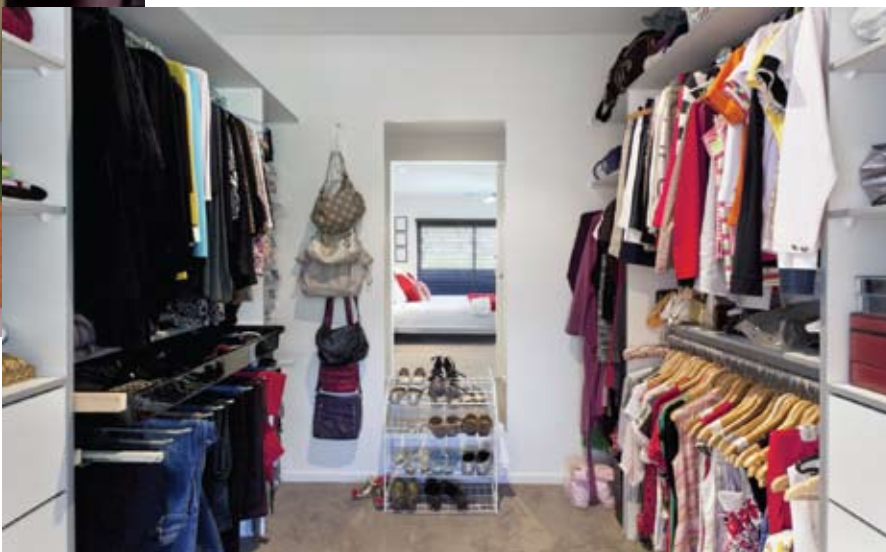

En matière de rangement, l'efficacité tient à des détails soigneusement étudiés.