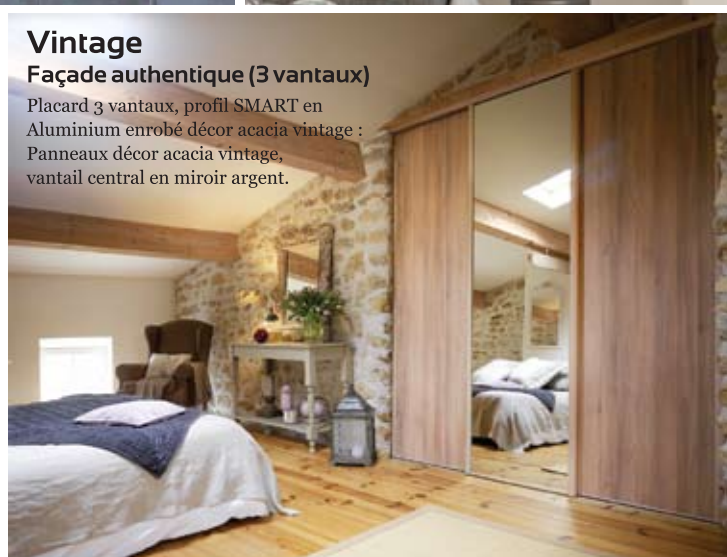

Place à votre créativité pour réaliser votre décoration personnalisée.

Envie d'une ambiance
zen attitude ?

FAÇADES AUTHENTIQUES.

TONS NATURELS

Cérusé Façade authentique (3 vantaux)

Placard 3 vantaux décor cérusé et miroir argent. Profil SMART et traverses horizontales en Aluminium enrobé coordonné. Structure DIVA et SOPRANO.

Exotique Façade authentique (2 vantaux)

Placard 2 vantaux, profil SMART en Aluminium sablé Basalte, panneau décor Wacapou. Structure DIVA.

Vintage Façade authentique (3 vantaux)

Placard 3 vantaux, profil SMART en Aluminium enrobé décor acacia vintage : Panneaux décor acacia vintage, vantail central en miroir argent.