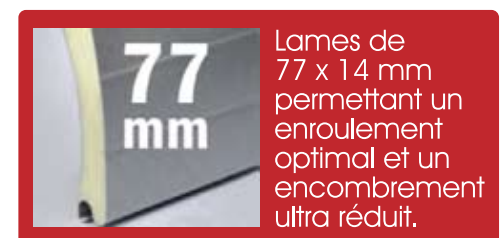

3  
Sécurité anti-relevage du tablier.

4  
Système anti-chute du tablier.

5  
Joints bas double lèvre.

6  
Possibilité d'intégrer des lames hublots.

Lames de 77 x 14 mm permettant un enroulement optimal et un encombrement ultra réduit.