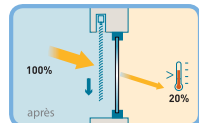

Protection thermique et solaire.
Les BSO régulent la lumière et la chaleur Été comme Hiver.