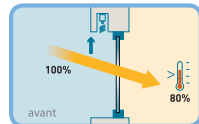

Protection thermique et solaire.
Les BSO régulent la lumière et la chaleur Été comme Hiver.